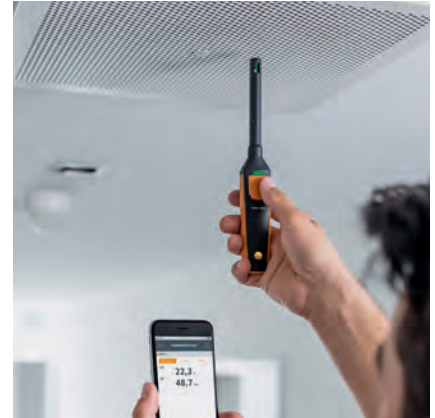

Pro chytré měření vlhkosti.

testo 605i: chytrým telefonem ovládaný termohygrometr

- Měření vlhkosti a teploty vzduchu v místnostech a kanálech
- Automatický výpočet rosného bodu a teploty mokrého teploměru (Wet Bulb)
- Měřicí rozsah 0 ... 100 %rv a -20 ... +60 °C

Obj.č. 0560 1605

Pro chytré měření proudění.

testo 405i: chytrým telefonem ovládaný termický anemometr

- Měření rychlosti proudění vzduchu, objemového průtoku a teploty
- Snadná konfigurace rozměrů a geometrie průřezu kanálu pro určení objemového průtoku
- Možnost vytažení teleskopu až do 400 mm
- Měřicí rozsah 0 ... 30 m/s a -20 ... +60 °C

Obj.č. 0560 1405