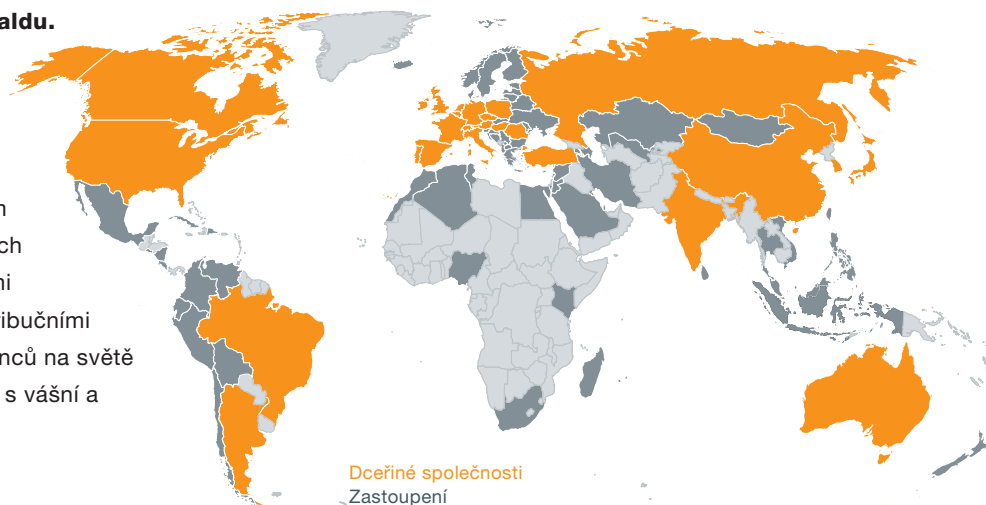

© Sacker Architekten, Miguel Babo

Již více než 55 let garantuje firma Testo inovativní řešení v oblasti měření pod označením made in Germany. V pozici expertů na měřicí techniku a zároveň jako světová špička v přenosné měřicí technice celosvětově přesvědčujeme více než 650 000 zákazníků vysoce přesnými měřicími přístroji pro nejrůznější obory. V technice chlazení, klimatizace a životního prostředí, v průmyslových aplikacích, v analýze

Firma s kořeny ve Schwarzwaldu.

Domovem v celém světě.

Naše sídlo se nachází v Lenzkirchu ve Schwarzwaldu. Avšak již mnoho let je Testo globálním koncernem s plynulým růstem a je na všech kontinentech zastoupen prozatím 30 dceřinými společnostmi a více než 80 distribučními partnery. Okolo 2 500 zaměstnanců na světě zkoumá, vyvíjí, vyrábí a prodává s vášní a odborností pro firmu.