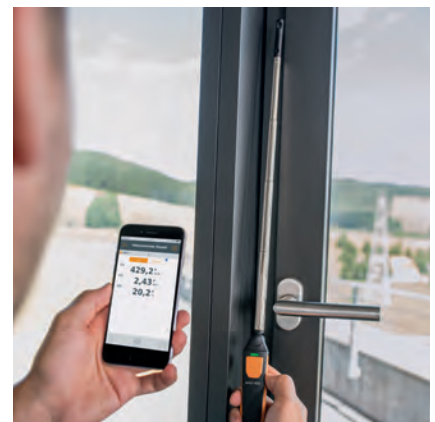

testo 410i: chytrým telefonem ovládaný vrtulkový anemometr

- Měření rychlosti vzduchu, objemového průtoku a teploty
- Zobrazení objemového průtoku více výustek pro zaregulování zařízení
- Jednoduché zadání parametrů výústky (rozměr a geometrie)
- Měřicí rozsah 0,4 ... 30 m/s a -20 ... +60 °C

Obj.č. 0560 1410